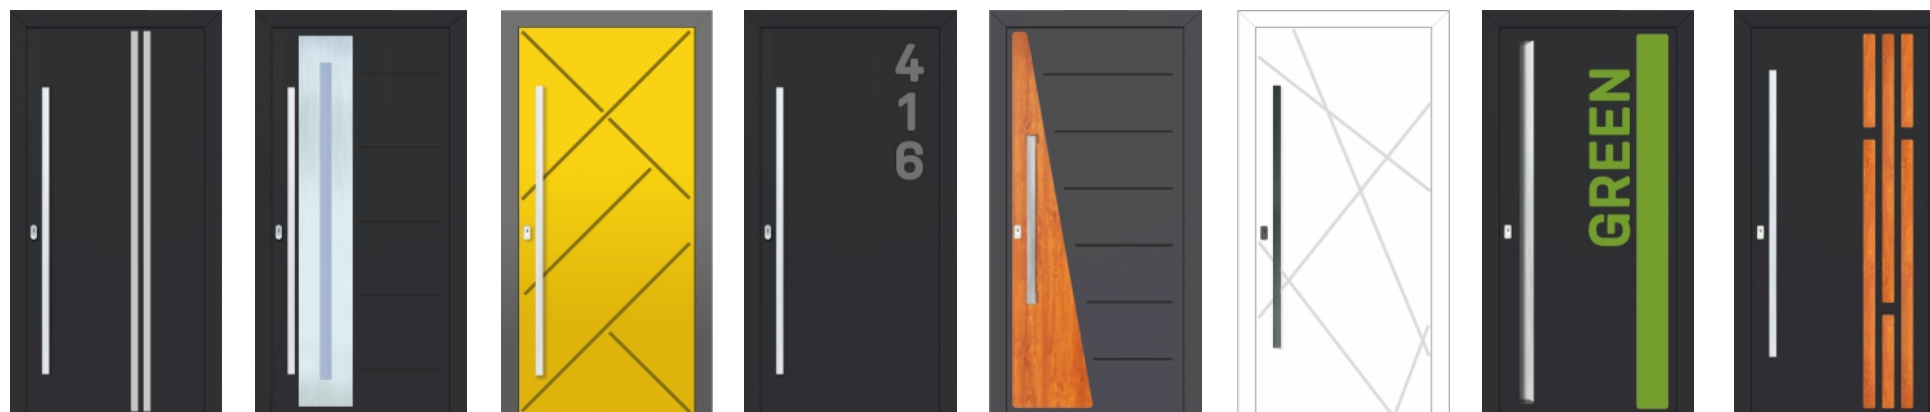

*

*

*

*

* Inspiracja z rowkami (nutami), w PCV drzwi możliwy jest wariant odróżnienia nuty inną farbą.